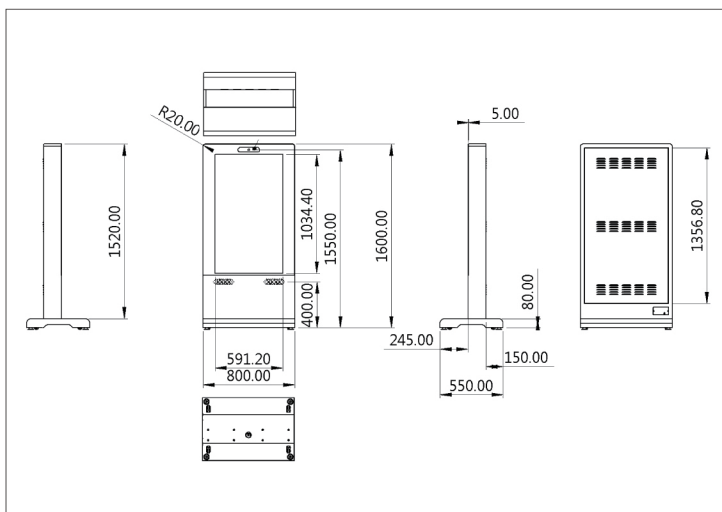

スペック

カテゴリ	項目	SKT-OSKK-46
パネル	サイズ	46型
	ディスプレイエリア	1018(H)x572(V)mm
	パネルタイプ	TFT
	解像度	1920x1080(FHD)
	縦横比	16:9
	表示色	約1,677万色
	輝度	2,500cd/m2
	コントラスト比	5000 : 1
	視野角	178°/178°
	パネル寿命	50,000hrs
	応答時間(ms)	6
	方向	縦
端子	入力	HDMI、Audio、USB
	出力	スピーカー
筐体	色	黒
	ディスプレイサイズ(幅x高x奥)mm	800 x 1600 x 550
	重量	T.B.D
	梱包サイズ(幅x高x奥)	T.B.D
	梱包重量	T.B.D
使用環境	使用温度	5℃ - 35℃
	保管温度	-20℃ - +60℃
電源	入力	AC 100-240、 50/60Hz
	タイプ	ビルトインパワー
	消費電力	T.B.D
特徴	ヒーター、強化乱反射ガラス(5mm)	
	IP53	
オプション	キャスタースタンドタイプ	
	アンカータイプ	

※仕様は予告なく変更となる場合がございます。

図面

お取り扱いについて

- ・当製品は縦設置専用です。
- ・当製品はIP53相当です。

【IP（防塵/防水等級）について】

IP53相当とは、以下内容が目安となります。
防塵：直径75μmの粉塵が入ったとしても所定の動作及び安全性を損なわないように保護されている。
防水：製品上部から両側に60度までの角度で噴霧された水に対し保護されている。

【注意事項】

1. 1：日光・温度上昇について
   液晶ディスプレイは、直射日光や温度上昇によってブラックアウト※を起こすことがありますので、直射日光が当たり続ける場所での使用はお控えください。
   ディスプレイにブラックアウトや焼けが起こった場合は電源をOFFにし、涼しいところで保管ください。（内部温度やディスプレイ表面温度が下がれば、基本的に元に戻ります。）
2. 2：天候について
   暴風雨などIPX3の規定外の場合には、屋内や軒下などに移動をしてください。
3. 3：ご使用について
   弊社で定めた使用方法以外の場合は、保証対象外となる場合がございます。
   詳しくは製品に同封されている説明書・保証書をご確認ください。

※ブラックアウトとは、液晶の一部もしくは全体が黒くなる現象です。
※使用方法・使用環境によって、保証対象外となる場合がございます。
※仕様は予告なく変更となる場合がございます。

デジタルックお問合せ窓口

☎ 0120-281-795 [電話受付：平日10:00-17:00]

✉ tokyo@e-netten.ne.jp

【販売元】

株式会社ネットテン www.digilook-tokyo.com

141-0031 東京都品川区西五反田7-22-17 TOCビル8階10号