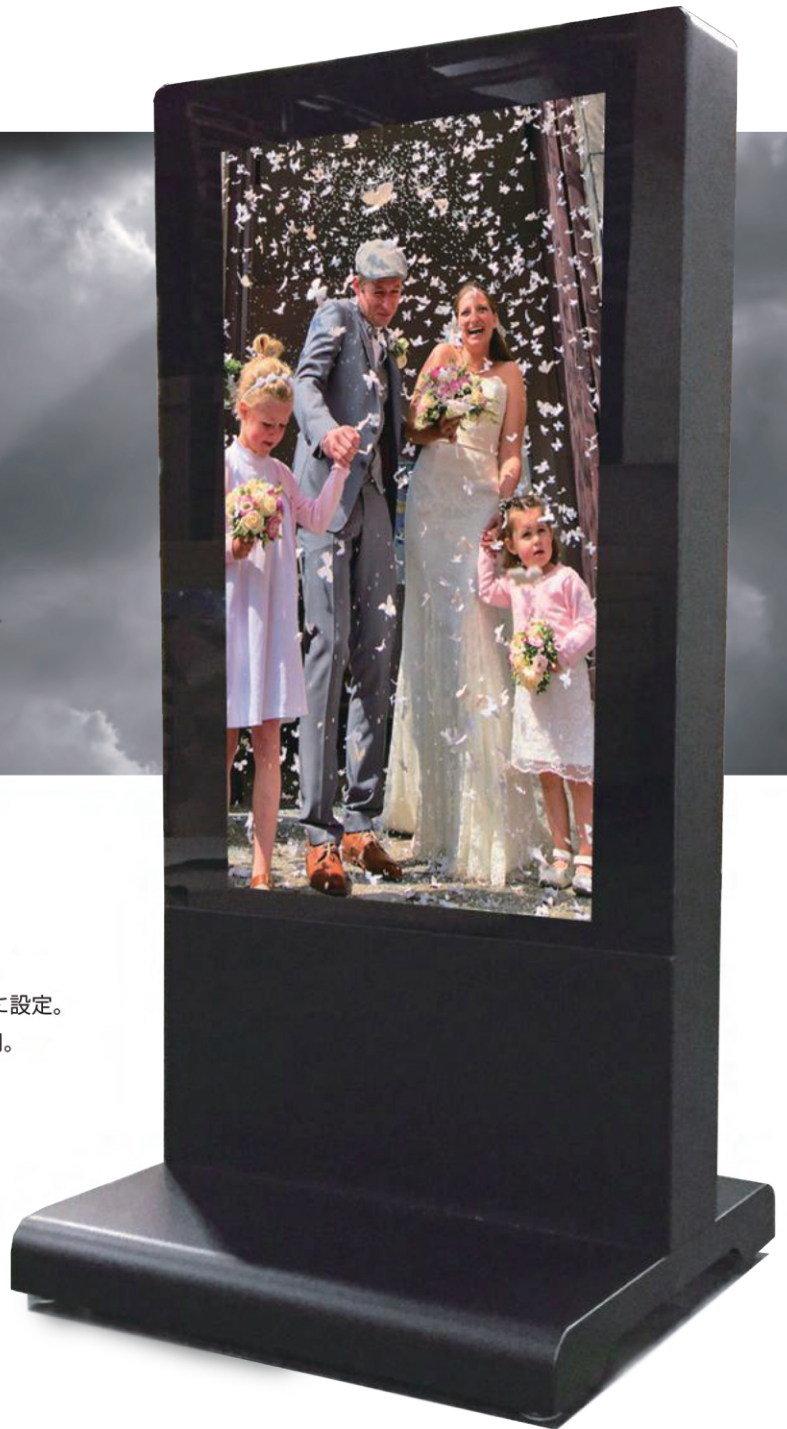

屋外用 KIOSK の決定版 インパクトとコンパクトさを兼ね備えたモデル SKY-OSKK-46

昼間でもしっかり見える明るさ

2500cd

屋外対応の防水・防塵レベル

IP53 level

優れた視認性

46 inch

✓すぐれた視認性

ディスプレイを垂直に立てることで日光の反射を軽減。
近距離では目線の位置に、遠距離からは人影に隠れにくい高さに設定。
日中でも見やすいよう輝度 2500 カンデラのディスプレイを採用。
(2500 カンデラは民間用テレビの 6~7 倍の明るさ)

✓絶妙なサイジング

46 型ディスプレイを採用。
様々な店頭のシチュエーションにピッタリとはまるサイジング。

✓カンタン運用

本体内に STB を入れるだけでカンタン配信。※別途 STB が必要となります。
キャスター付スタンドなので移動もラクラク。

スペック

カテゴリ	項目	SKT-OSKK-46
パネル	サイズ	46型
	ディスプレイエリア	1018(H)x572(V)mm
	パネルタイプ	TFT
	解像度	1920x1080(FHD)
	縦横比	16:9
	表示色	約1,677万色
	輝度	2,500cd/m2
	コントラスト比	5000 : 1
	視野角	178°/178°
	パネル寿命	50,000hrs
	応答時間(ms)	6
	方向	縦
端子	入力	HDMI、Audio、USB
	出力	スピーカー
筐体	色	黒
	ディスプレイサイズ(幅x高x奥)mm	800 x 1600 x 550
	重量	T.B.D
	梱包サイズ(幅x高x奥)	T.B.D
	梱包重量	T.B.D
使用環境	使用温度	5℃ - 35℃
	保管温度	-20℃ - +60℃
電源	入力	AC 100-240、 50/60Hz
	タイプ	ビルトインパワー
	消費電力	T.B.D
特徴	ヒーター、強化乱反射ガラス(5mm)	
	IP53	
オプション	キャスタースタンドタイプ	
	アンカータイプ	